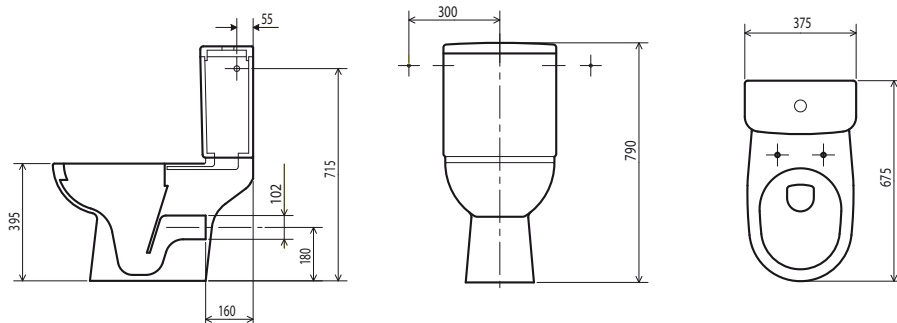

DIMENSIONS