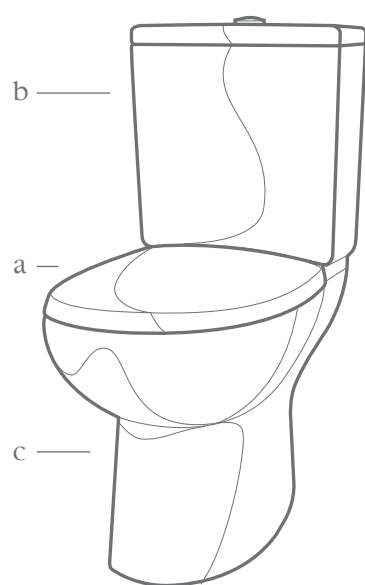

Dubourgel

discrétion
Ensemble Posé

discrétion
Ensemble suspendu

discrétion

WC complet posé au sol

- Le sanitaire le plus silencieux du marché
- 8 fois plus silencieux qu'un sanitaire classique

discrétion

Ensemble posé au sol

Discrétion est un ensemble sanitaire complet conçu pour offrir des performances exceptionnelles. C'est le premier sanitaire qui traite à la fois le bruit de remplissage et le bruit d'évacuation.

discrétion
Ensemble Posé

a. Abattant silence

Abattant en matière thermodurcissable, créant une étanchéité aux bruits d'évacuation et incluant les fonctions suivantes :

- Descente retenue pour le silence et la sécurité
- Déclipsage, pour faciliter l'entretien

b. Réservoir

- Vanne d'isolation fournie
- Robinet flotteur ultra silencieux
- Mécanisme silencieux 3/6 litres double touche

c. Céramique

- Pied céramique enveloppant
- Forme épurée facilitant le nettoyage
- Sortie d'évacuation horizontale
- Procédé Céra-clean, empêchant le dépôt de tartre