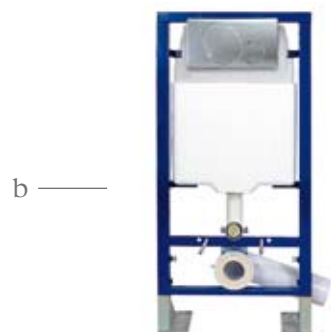

discrétion

Ensemble suspendu complet ultra-silencieux

Discrétion est le premier ensemble sanitaire suspendu qui traite à la fois le bruit de remplissage et le bruit d'évacuation.

discrétion
Ensemble suspendu