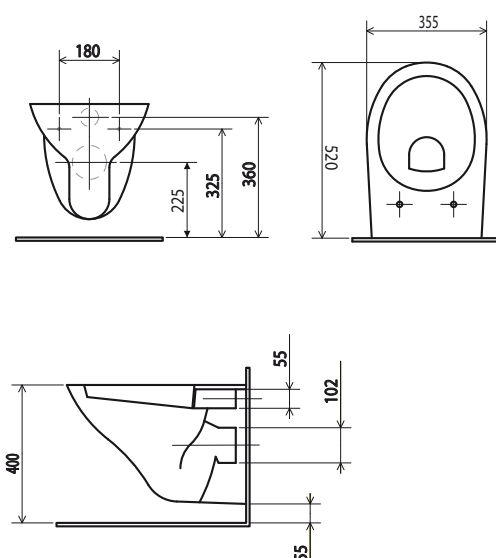

### b. Bâti-support universel (en applique ou autoportant)

- Bâti-support en profilé acier renforcé 40 x 40 avec traverse (peinture époxy) avec traverse de renfort
- Conçu pour résister à une charge de 400Kg
- Réglable en hauteur pour fixation de la cuvette de 325 à 440 mm
- Réservoir isolé contre la condensation et le bruit
- Robinet flotteur ultra silencieux
- Dispositif anti-siphonnage pour éviter toute contamination du réseau d'eau potable
- Mécanisme silencieux 3/6 litres double touche

## DIMENSIONS

[www.dubourgel.com](http://www.dubourgel.com)