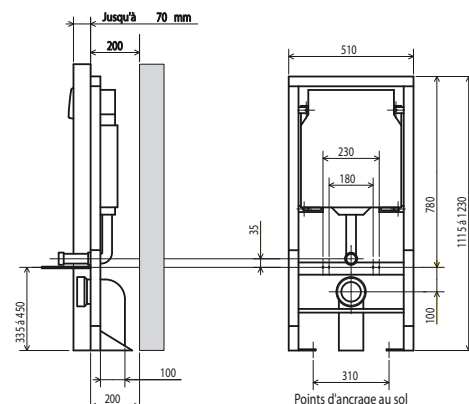

### b. Bâti-support universel (en applique ou autoportant)

- Bâti-support en profilé acier renforcé 40 x 40 avec traverse (peinture époxy) avec traverse de renfort
- Conçu pour résister à une charge de 400Kg
- Réglable en hauteur pour fixation de la cuvette de 325 à 440 mm
- Réservoir isolé contre la condensation et le bruit
- Robinet flotteur ultra silencieux
- Dispositif anti-siphonnage pour éviter toute contamination du réseau d'eau potable
- Mécanisme silencieux 3/6 litres double touche

## DIMENSIONS

[www.dubourgel.com](http://www.dubourgel.com)