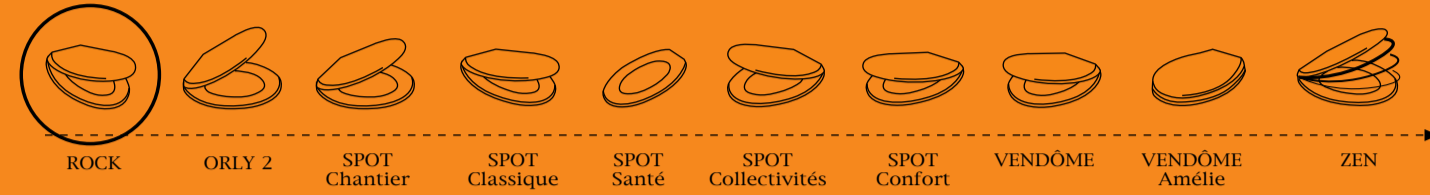

Dubourgel

ROCK

Abattant de chantier rigide
Visserie rapide Dubourgel en option

- Adaptable à toutes les cuvettes NF
- Modèle économique

ROCK

Abattant de chantier rigide

L'abattant ROCK répond aux attentes actuelles en matière :

- d'hygiène
- de facilité de nettoyage
- de solidité

Abattant disponible en visserie standard ou en visserie rapide (brevet Dubourgel)

Coloris blanc et noir.

| INFOS PRODUITS | DIMENSIONS |
|--|--|
|  |  |

CARACTÉRISTIQUES DÉTAILLÉES

- Pose universelle
- Abattant adaptable à toutes les cuvettes NF
- Modèle économique et incassable
- Matière thermoplastique polypropylène
- Equipé d'un dormant pour la rigidité de fixation
- Poids 900 grammes
- Visserie acier bichromaté et écrou nylon
- Testé 30000 fois selon les critères de la norme NF