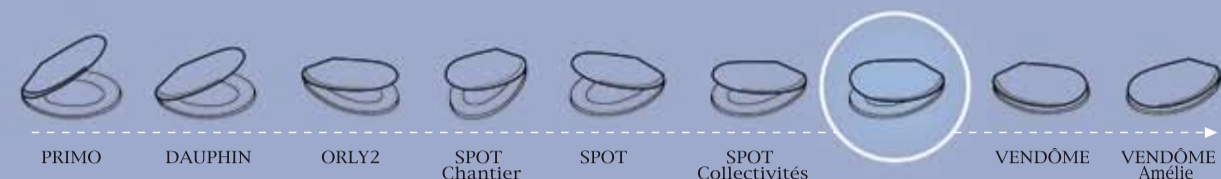

# SPOT confort

la nouvelle référence des Installateurs

- Nouvelles charnières déclipables
- Design adapté aux cuvettes modernes
- Naturellement antibactérien

# SPOT confort

la nouvelle référence des Installateurs

L'abattant Spot Confort offre toutes les caractéristiques attendues aujourd'hui par les professionnels :

- Nouvelles charnières déclipables
- Forme et design adaptés aux cuvettes modernes
- Visserie rapide
- Matière thermodurcissable extrêmement résistante aux rayures et teintée dans la masse
- Naturellement antibactérien

### CARACTÉRISTIQUES DÉTAILLÉES

- Pose universelle : abattant adaptable à toutes les cuvettes NF
- Modèle certifié NF, garanti 3 ans
- Visserie rapide, brevet Dubourgel
- Poids 2,4 kg
- Patins en matière antidérapante
- Charnières déclipables
- Disponible dans de nombreux coloris certifiés exacts par rapport aux masters des céramistes.
- Design spécialement étudié pour une bonne hygiène, notamment sous la lunette.